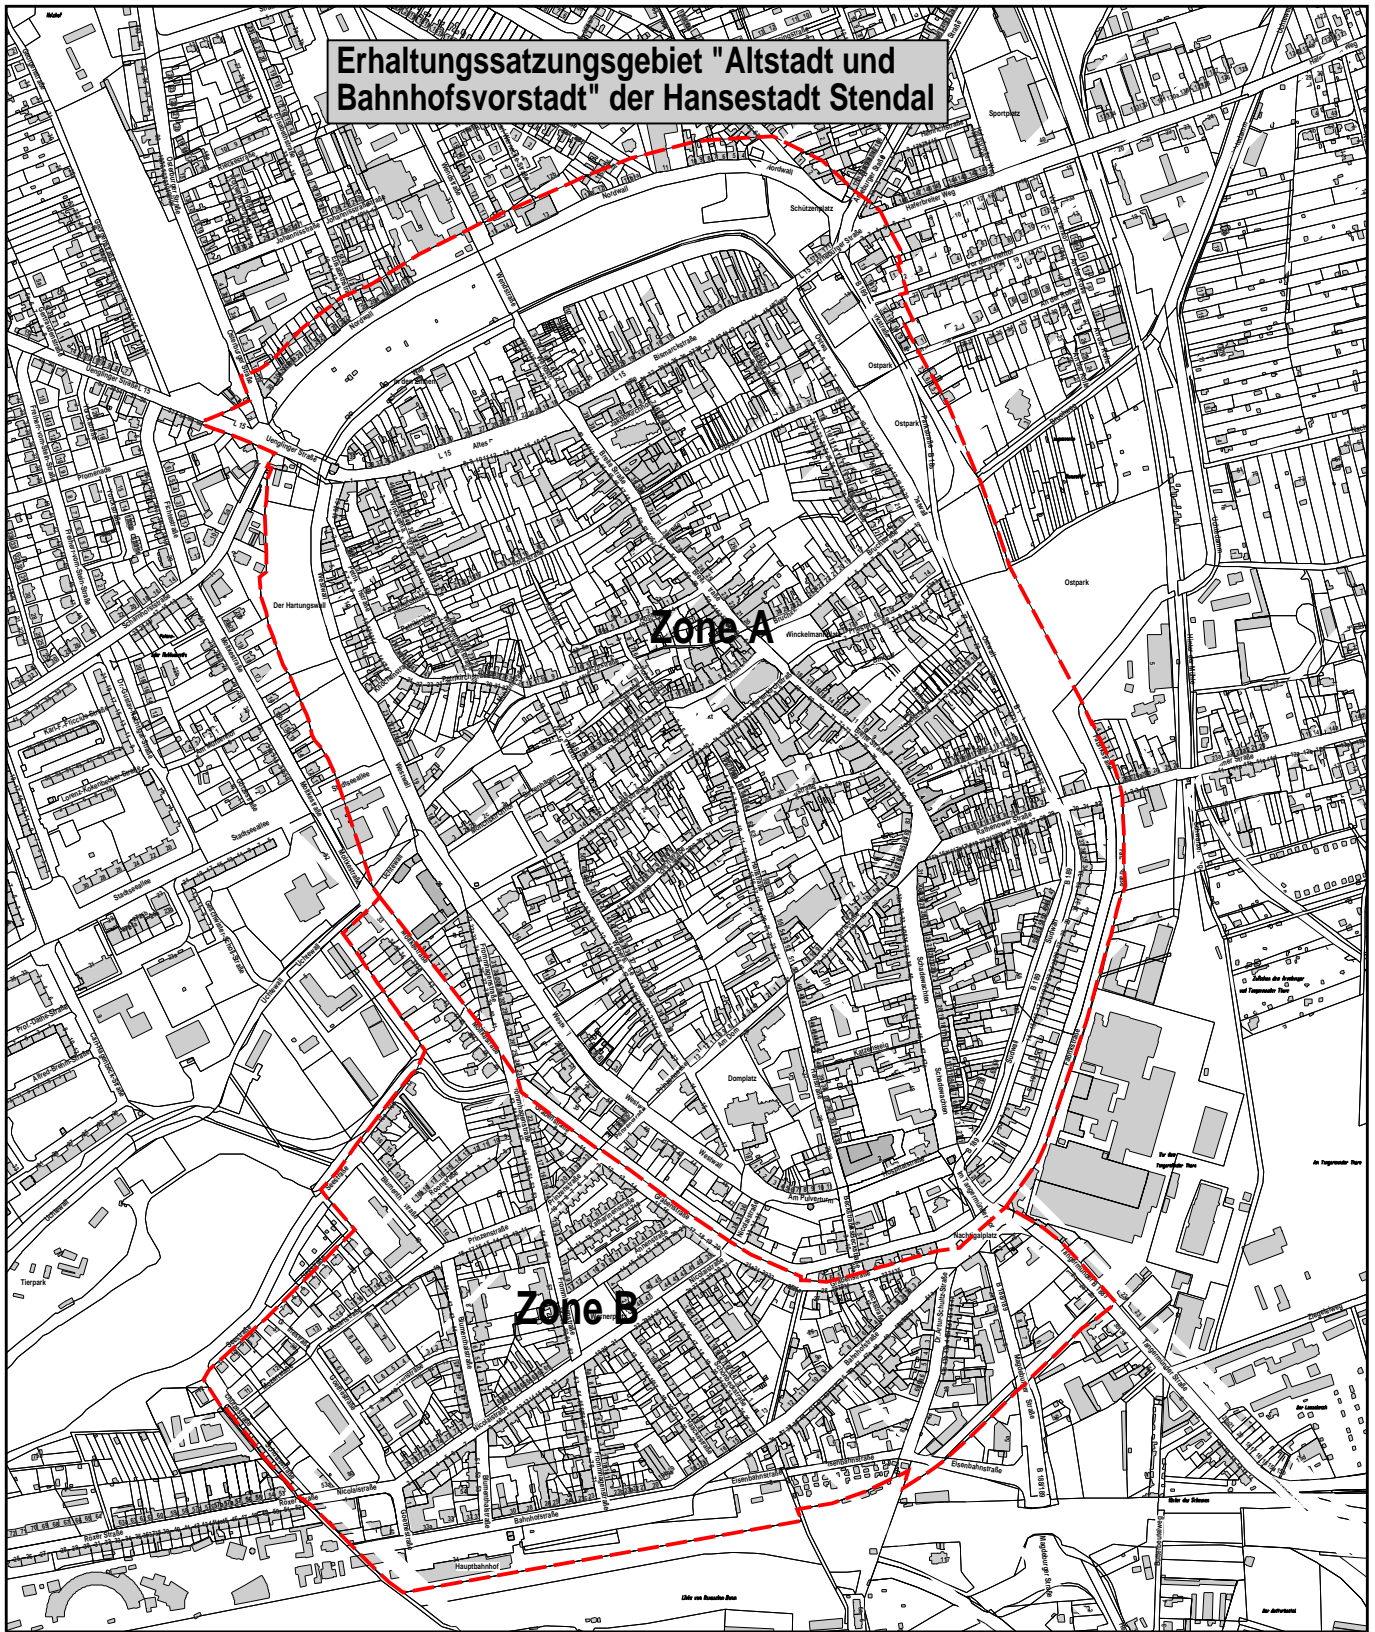

**Erhaltungssatzungsgebiet "Altstadt und Bahnhofsvorstadt" der Hansestadt Stendal**

0km 0.2km 0.4km 0.6km 0.8km

**Hansestadt  
Stendal**

Geltungsbereich Erhaltungssatzungsgebiet "Altstadt u. Bahnhofsvorstadt"

Zone A - Altstadtbereich, Zone B - Bahnhofsvorstadt

Förderprogramm Städtebaulicher Denkmalschutz "Altstadtkern"

**Maßstab: 1:10000**

**Bearbeiter:**

**Planungsstand:**

**geprüft:**